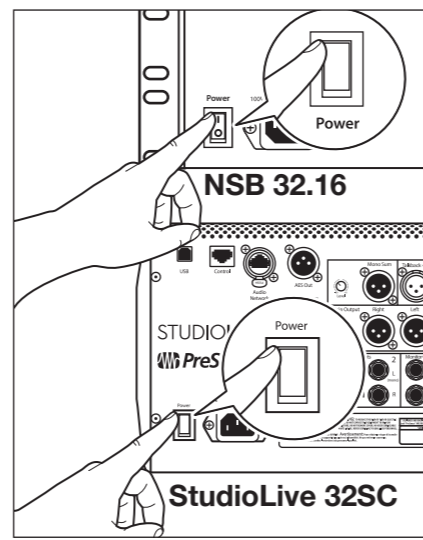

NSB-series
AVB Network Stagebox
Quick Start Guide

NSB-series
Stagebox para red AVB
Guía Rápida

NSB-series
AVB-Netzwerk-Stagebox
Kurzanleitung

NSB-series
Boîtier de scène pour réseau AVB
Guide de prise en main

11 Create your network!

¡Cree su propia red!
Alles für Ihr Netzwerk!
Créez votre réseau !

12 Watch the **NSB-series set-up** video and consult your Owner's Manual for further instructions.

Vea el vídeo sobre la configuración de la serie NSB y consulte el Manual del Usuario para más instrucciones.