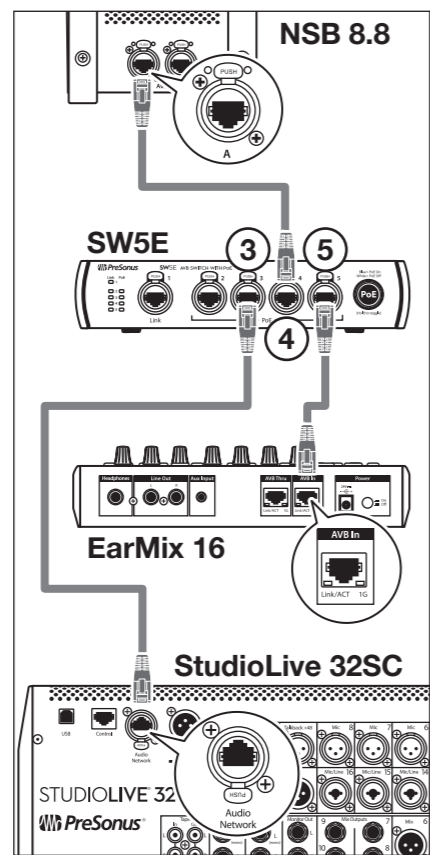

NSB-series
AVB Network Stagebox
Quick Start Guide

NSB-series
Stagebox para red AVB
Guía Rápida

NSB-series
AVB-Netzwerk-Stagebox
Kurzanleitung

NSB-series
Boîtier de scène pour réseau AVB
Guide de prise en main

11 Create your network!

¡Cree su propia red!
Alles für Ihr Netzwerk!
Créez votre réseau !

12 Watch the **NSB-series set-up** video and consult your Owner's Manual for further instructions.

Vea el vídeo sobre la configuración de la serie NSB y consulte el Manual del Usuario para más instrucciones.