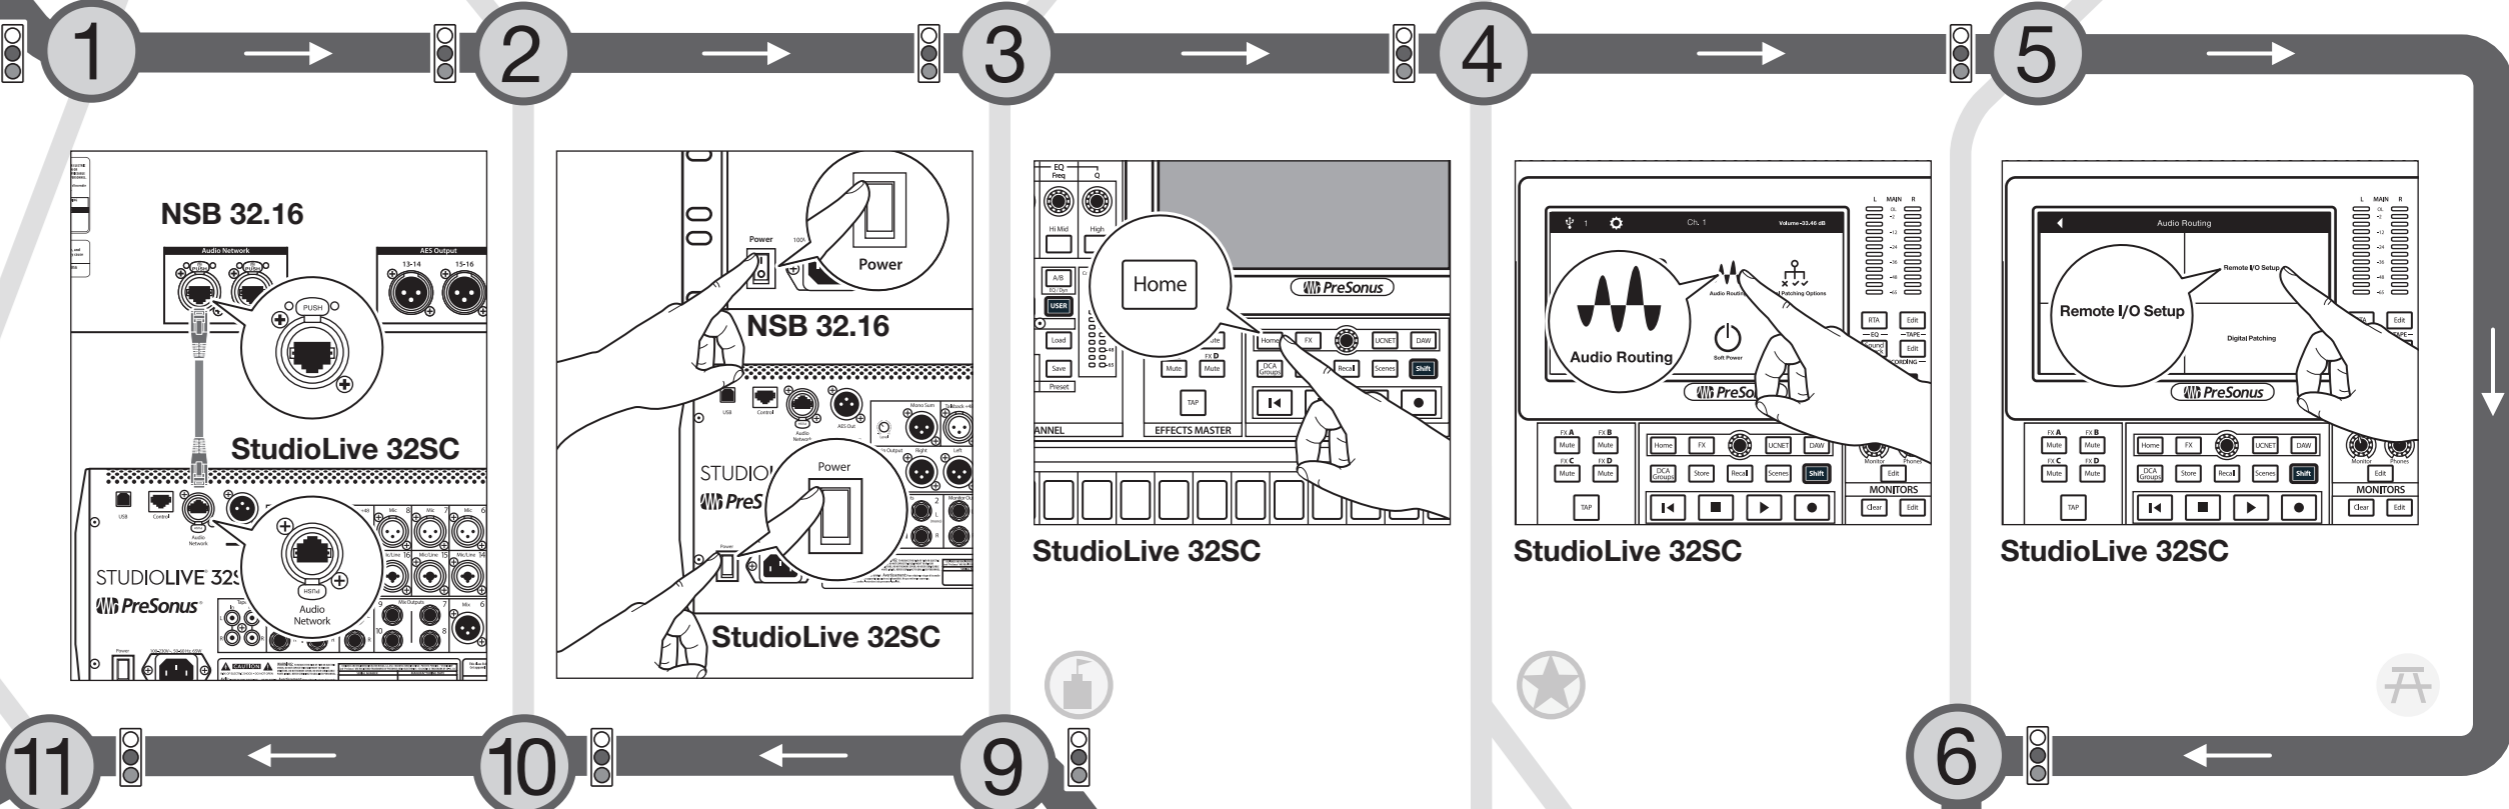

NSB-series
AVB Network Stagebox
Quick Start Guide

NSB-series
Stagebox para red AVB
Guía Rápida

NSB-series
AVB-Netzwerk-Stagebox
Kurzanleitung

NSB-series
Boîtier de scène pour réseau AVB
Guide de prise en main

11 Create your network!

¡Cree su propia red!
Alles für Ihr Netzwerk!
Créez votre réseau !

12 Watch the **NSB-series set-up** video and consult your Owner's Manual for further instructions.

Vea el vídeo sobre la configuración de la serie NSB y consulte el Manual del Usuario para más instrucciones.